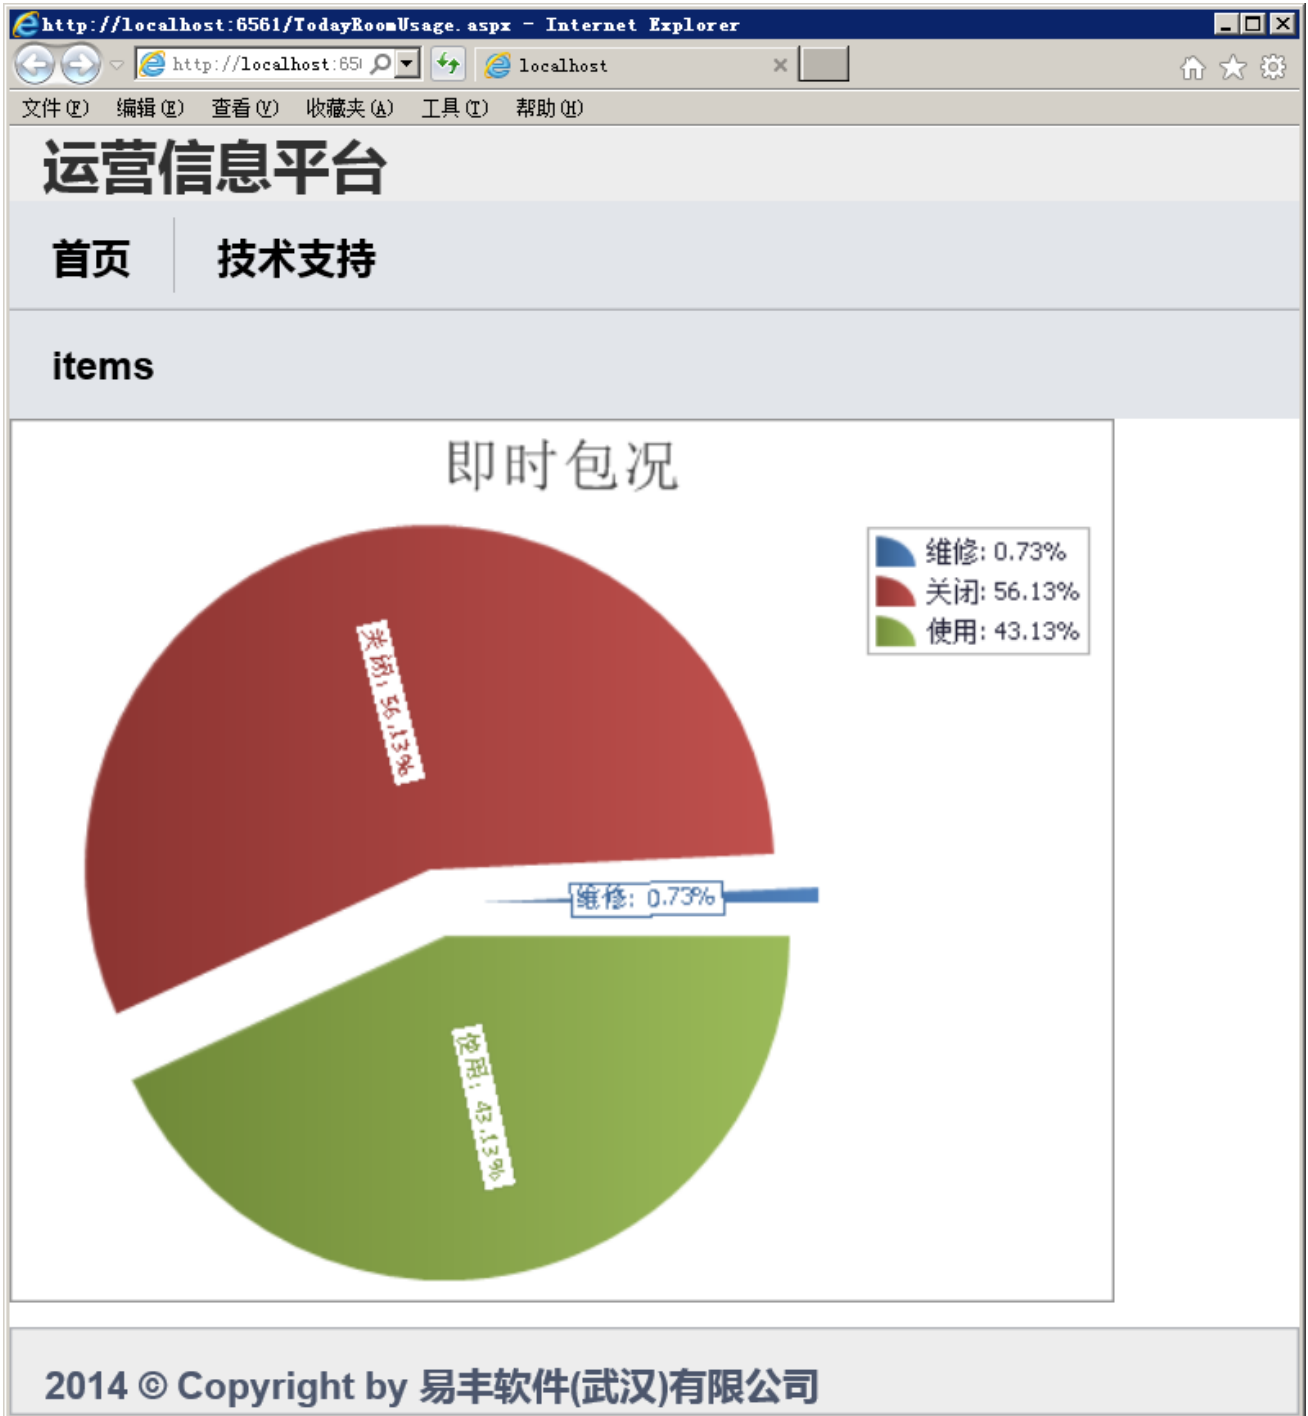

运营信息平台

首页 | 技术支持

2014 © Copyright by 易丰软件(武汉)有限公司

Items									
门市 东一店									
001迷你包 使用	002大包 关闭	003小包 使用	004大包 使用	005小包 使用	006豪华包 关闭	007总统包 关闭	008大包 关闭	009总统包 关闭	010总统包 关闭
011总统包 关闭	012日式包 关闭	013大包 使用	014日式包 关闭	015日式包 关闭	016中包 使用	017大包 使用	018日式包 关闭	019豪华包 关闭	020小包 使用
021日式包 关闭	022豪华包 关闭	023迷你包 维修	024小包 使用	025大包 关闭	026中包 使用	027日式包 关闭	028大包 关闭	029中包 使用	030总统包 关闭
031大包 使用	032中包 使用	033总统包 关闭	034大包 关闭	035小包 使用	036大包 关闭	037总统包 关闭	038大包 关闭	039小包 使用	040大包 关闭
041总统包 关闭	042日式包 关闭	043日式包 关闭	044大包 关闭	045小包 使用	046豪华包 关闭	047日式包 关闭	048豪华包 关闭	049日式包 关闭	050迷你包 使用
051大包 关闭	052迷你包 使用	053小包 使用	054小包 使用	055迷你包 使用	056豪华包 关闭	057迷你包 使用	058日式包 关闭	059日式包 关闭	060迷你包 使用
061豪华包 关闭	062大包 关闭	063中包 使用	064小包 使用	065中包 使用	066迷你包 使用	067日式包 关闭	068迷你包 使用	069迷你包 使用	070大包 关闭
071豪华包 关闭	072日式包 关闭	073日式包 关闭	074总统包 关闭	075小包 使用	076总统包 关闭	077迷你包 维修	078小包 使用	079中包 使用	080豪华包 关闭

2014 © Copyright by 易丰软件(武汉)有限公司

關於易豐軟件

公司簡介與產品

易豐軟件有限公司是以企業管理資訊化為核心業務，從事軟體研發、生產、銷售、支援、服務以及諮詢的企業。公司以「創新、服務、團隊」為經營策略，以專業的資訊技術，優秀的團隊，優質的服務，為客戶提供資訊專業的服務。

公司主要生產餐飲相關行業的 POS 系統、多媒體廣告機系統、人事管理系統(HR)、進銷存系統、財務管理系統、客戶關係管理系統(CRM)、公司商務管理網站/主機代管等多項產品；另為顧客提供相關的客制化服務。