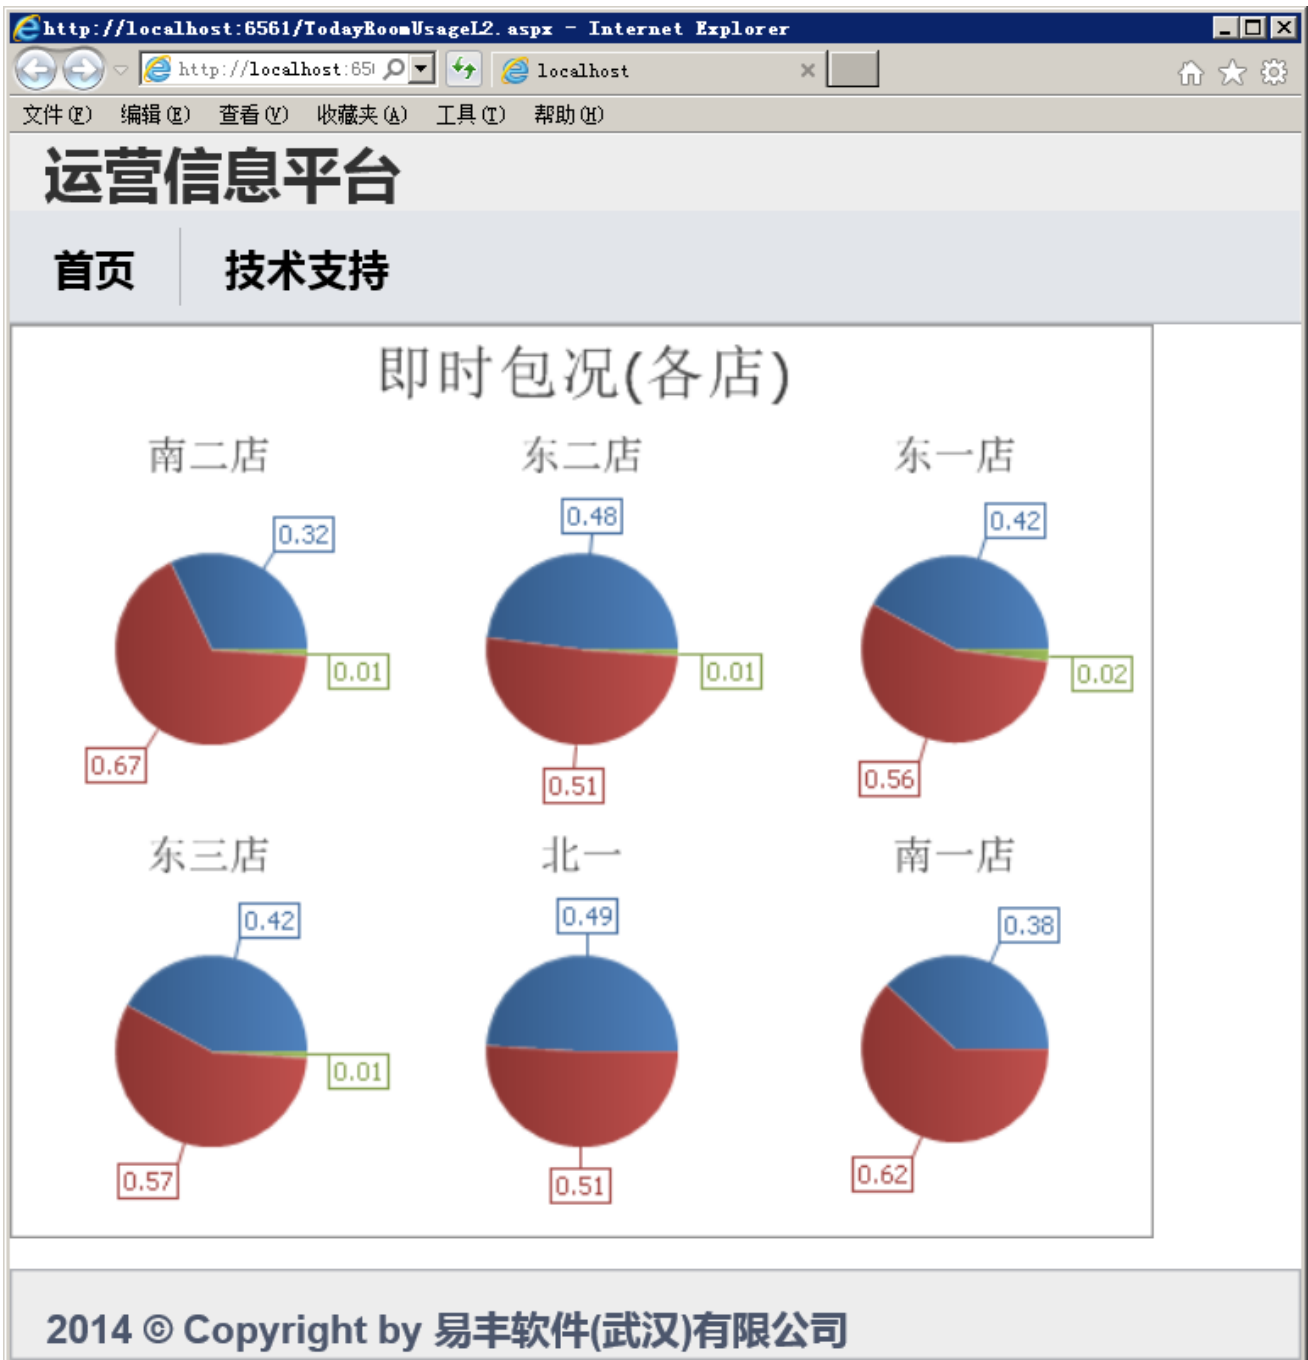

运营信息平台

首页 | 技术支持

2014 © Copyright by 易丰软件(武汉)有限公司

Items									
门市 东一店									
001迷你包 使用	002大包 关闭	003小包 使用	004大包 使用	005小包 使用	006豪华包 关闭	007总统包 关闭	008大包 关闭	009总统包 关闭	010总统包 关闭
011总统包 关闭	012日式包 关闭	013大包 使用	014日式包 关闭	015日式包 关闭	016中包 使用	017大包 使用	018日式包 关闭	019豪华包 关闭	020小包 使用
021日式包 关闭	022豪华包 关闭	023迷你包 维修	024小包 使用	025大包 关闭	026中包 使用	027日式包 关闭	028大包 关闭	029中包 使用	030总统包 关闭
031大包 使用	032中包 使用	033总统包 关闭	034大包 关闭	035小包 使用	036大包 关闭	037总统包 关闭	038大包 关闭	039小包 使用	040大包 关闭
041总统包 关闭	042日式包 关闭	043日式包 关闭	044大包 关闭	045小包 使用	046豪华包 关闭	047日式包 关闭	048豪华包 关闭	049日式包 关闭	050迷你包 使用
051大包 关闭	052迷你包 使用	053小包 使用	054小包 使用	055迷你包 使用	056豪华包 关闭	057迷你包 使用	058日式包 关闭	059日式包 关闭	060迷你包 使用
061豪华包 关闭	062大包 关闭	063中包 使用	064小包 使用	065中包 使用	066迷你包 使用	067日式包 关闭	068迷你包 使用	069迷你包 使用	070大包 关闭
071豪华包 关闭	072日式包 关闭	073日式包 关闭	074总统包 关闭	075小包 使用	076总统包 关闭	077迷你包 维修	078小包 使用	079中包 使用	080豪华包 关闭

2014 © Copyright by 易丰软件(武汉)有限公司

關於易豐軟件

公司簡介與產品

易豐軟件有限公司是以企業管理資訊化為核心業務，從事軟體研發、生產、銷售、支援、服務以及諮詢的企業。公司以「創新、服務、團隊」為經營策略，以專業的資訊技術，優秀的團隊，優質的服務，為客戶提供資訊專業的服務。

公司主要生產餐飲相關行業的 POS 系統、多媒體廣告機系統、人事管理系統(HR)、進銷存系統、財務管理系統、客戶關係管理系統(CRM)、公司商務管理網站/主機代管等多項產品；另為顧客提供相關的客制化服務。