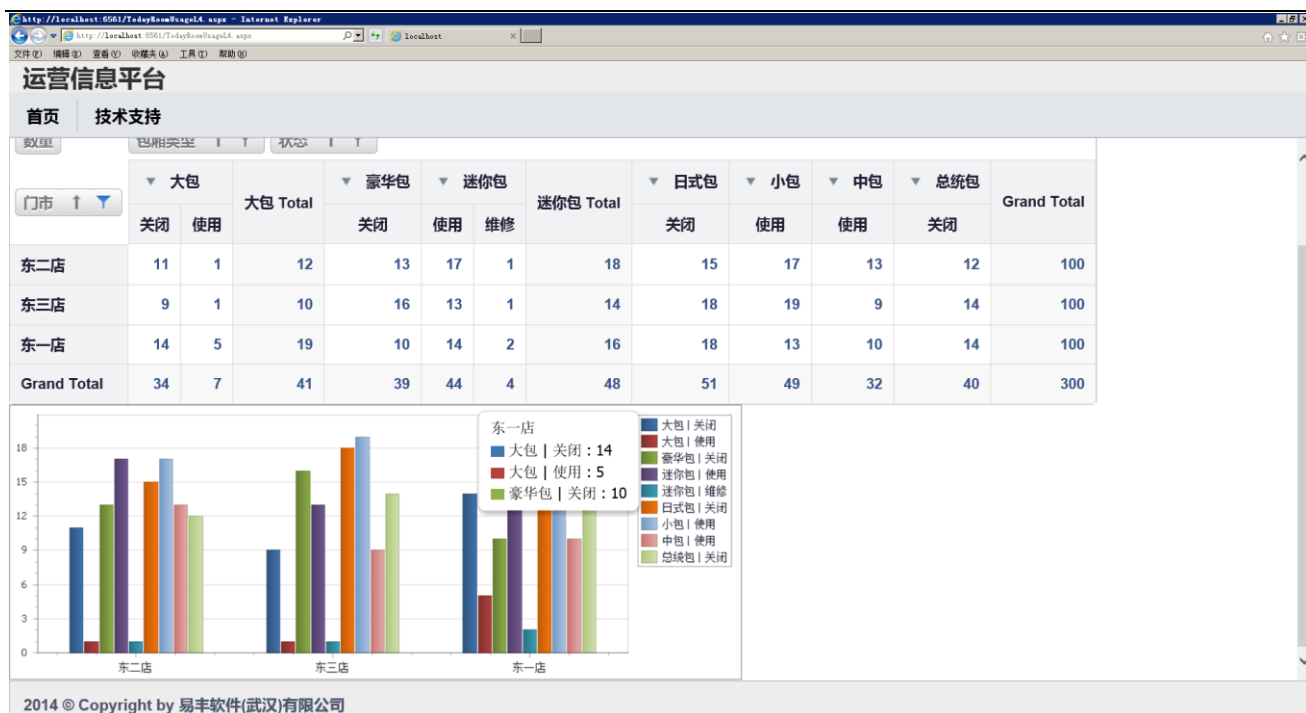

运营信息平台

首页 | 技术支持

2014 © Copyright by 易丰软件(武汉)有限公司

Items									
门市 东一店									
001迷你包 使用	002大包 关闭	003小包 使用	004大包 使用	005小包 使用	006豪华包 关闭	007总统包 关闭	008大包 关闭	009总统包 关闭	010总统包 关闭
011总统包 关闭	012日式包 关闭	013大包 使用	014日式包 关闭	015日式包 关闭	016中包 使用	017大包 使用	018日式包 关闭	019豪华包 关闭	020小包 使用
021日式包 关闭	022豪华包 关闭	023迷你包 维修	024小包 使用	025大包 关闭	026中包 使用	027日式包 关闭	028大包 关闭	029中包 使用	030总统包 关闭
031大包 使用	032中包 使用	033总统包 关闭	034大包 关闭	035小包 使用	036大包 关闭	037总统包 关闭	038大包 关闭	039小包 使用	040大包 关闭
041总统包 关闭	042日式包 关闭	043日式包 关闭	044大包 关闭	045小包 使用	046豪华包 关闭	047日式包 关闭	048豪华包 关闭	049日式包 关闭	050迷你包 使用
051大包 关闭	052迷你包 使用	053小包 使用	054小包 使用	055迷你包 使用	056豪华包 关闭	057迷你包 使用	058日式包 关闭	059日式包 关闭	060迷你包 使用
061豪华包 关闭	062大包 关闭	063中包 使用	064小包 使用	065中包 使用	066迷你包 使用	067日式包 关闭	068迷你包 使用	069迷你包 使用	070大包 关闭
071豪华包 关闭	072日式包 关闭	073日式包 关闭	074总统包 关闭	075小包 使用	076总统包 关闭	077迷你包 维修	078小包 使用	079中包 使用	080豪华包 关闭

2014 © Copyright by 易丰软件(武汉)有限公司

關於易豐軟件

公司簡介與產品

易豐軟件有限公司是以企業管理資訊化為核心業務，從事軟體研發、生產、銷售、支援、服務以及諮詢的企業。公司以「創新、服務、團隊」為經營策略，以專業的資訊技術，優秀的團隊，優質的服務，為客戶提供資訊專業的服務。

公司主要生產餐飲相關行業的 POS 系統、多媒體廣告機系統、人事管理系統(HR)、進銷存系統、財務管理系統、客戶關係管理系統(CRM)、公司商務管理網站/主機代管等多項產品；另為顧客提供相關的客制化服務。