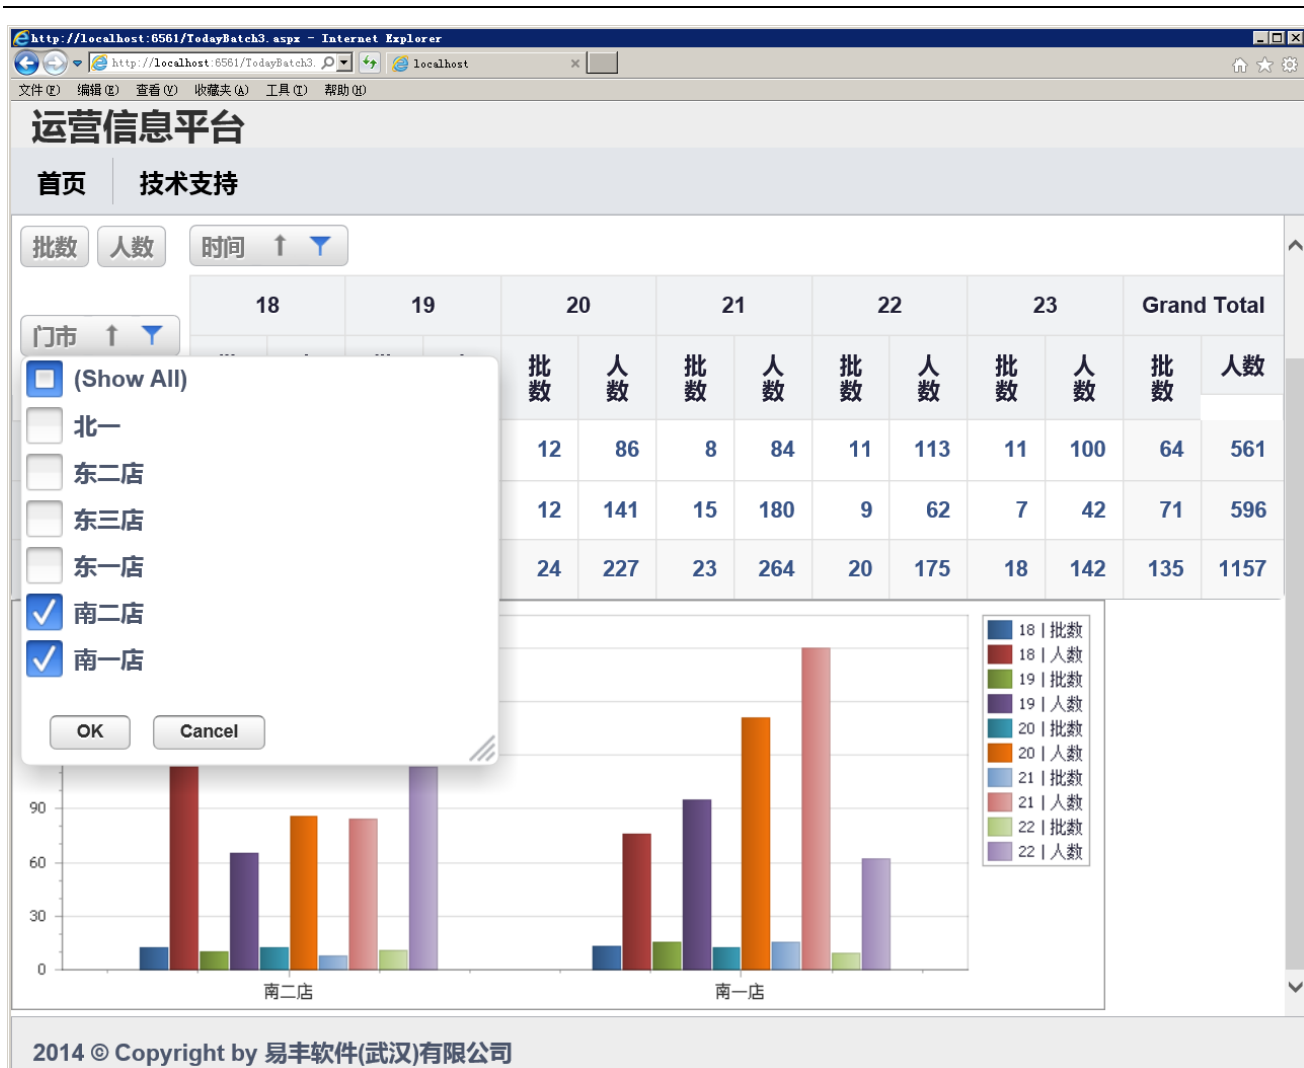

运营信息平台

首页 | 技术支持

2014 © Copyright by 易丰软件(武汉)有限公司

Items									
门市 东一店									
001迷你包 使用	002大包 关闭	003小包 使用	004大包 使用	005小包 使用	006豪华包 关闭	007总统包 关闭	008大包 关闭	009总统包 关闭	010总统包 关闭
011总统包 关闭	012日式包 关闭	013大包 使用	014日式包 关闭	015日式包 关闭	016中包 使用	017大包 使用	018日式包 关闭	019豪华包 关闭	020小包 使用
021日式包 关闭	022豪华包 关闭	023迷你包 维修	024小包 使用	025大包 关闭	026中包 使用	027日式包 关闭	028大包 关闭	029中包 使用	030总统包 关闭
031大包 使用	032中包 使用	033总统包 关闭	034大包 关闭	035小包 使用	036大包 关闭	037总统包 关闭	038大包 关闭	039小包 使用	040大包 关闭
041总统包 关闭	042日式包 关闭	043日式包 关闭	044大包 关闭	045小包 使用	046豪华包 关闭	047日式包 关闭	048豪华包 关闭	049日式包 关闭	050迷你包 使用
051大包 关闭	052迷你包 使用	053小包 使用	054小包 使用	055迷你包 使用	056豪华包 关闭	057迷你包 使用	058日式包 关闭	059日式包 关闭	060迷你包 使用
061豪华包 关闭	062大包 关闭	063中包 使用	064小包 使用	065中包 使用	066迷你包 使用	067日式包 关闭	068迷你包 使用	069迷你包 使用	070大包 关闭
071豪华包 关闭	072日式包 关闭	073日式包 关闭	074总统包 关闭	075小包 使用	076总统包 关闭	077迷你包 维修	078小包 使用	079中包 使用	080豪华包 关闭

2014 © Copyright by 易丰软件(武汉)有限公司

關於易豐軟件

公司簡介與產品

易豐軟件有限公司是以企業管理資訊化為核心業務，從事軟體研發、生產、銷售、支援、服務以及諮詢的企業。公司以「創新、服務、團隊」為經營策略，以專業的資訊技術，優秀的團隊，優質的服務，為客戶提供資訊專業的服務。

公司主要生產餐飲相關行業的 POS 系統、多媒體廣告機系統、人事管理系統(HR)、進銷存系統、財務管理系統、客戶關係管理系統(CRM)、公司商務管理網站/主機代管等多項產品；另為顧客提供相關的客制化服務。