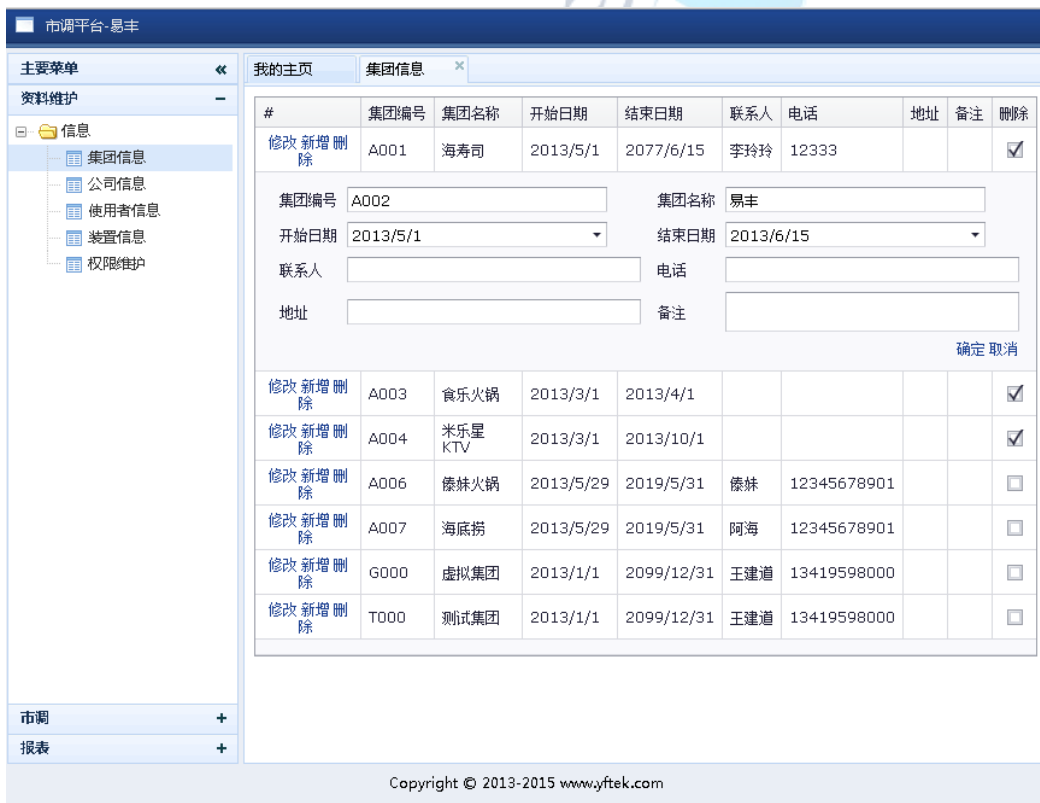

客户代表: 台湾第一家盐酥鸡连锁门市

餐饮系统客制化及整合

会员卡系统、营运档系统

客户代表: [台湾海寿司](#)
- 市调平台 (Market Research Platform):**

市场调查 (Marketing Research) 就是指运用科学的方法，有目的地、有系统地搜集、记录、整理有关市场营销信息和资料，分析市场情况，了解市场的现状及其发展趋势，为市场预测和营销决策提供客观的、正确的资料。包括市场环境调查、市场状况调查、销售可能性调查，还可对消费者及消费需求、企业产品、产品价格、影响销售的社会和自然因素、销售渠道等开展调查。国内还有其他的翻法，比如“市场研究”、“营销研究”、“市场调研”等等。

网站主画面

User Login

UserID:*
 Please, enter your login ID

Password:*
 Please, enter your password

登入系统

后台管理主画面

集团资料维护

市调平台-易丰

主要菜单 << 我的主页 集团信息 x 公司信息 x

资料维护 -

- 信息
 - 集团信息
 - 公司信息
 - 使用者信息
 - 装置信息
 - 权限维护

#	门市名称	集团	联系人	电话	地址	备注	删除
修改 新增 删除	天津二店	米乐星 KTV	D				<input type="checkbox"/>
修改 新增 删除	天津一店	米乐星 KTV	C				<input type="checkbox"/>
	南京	海寿司	张三	xxx	xxx		<input type="checkbox"/>